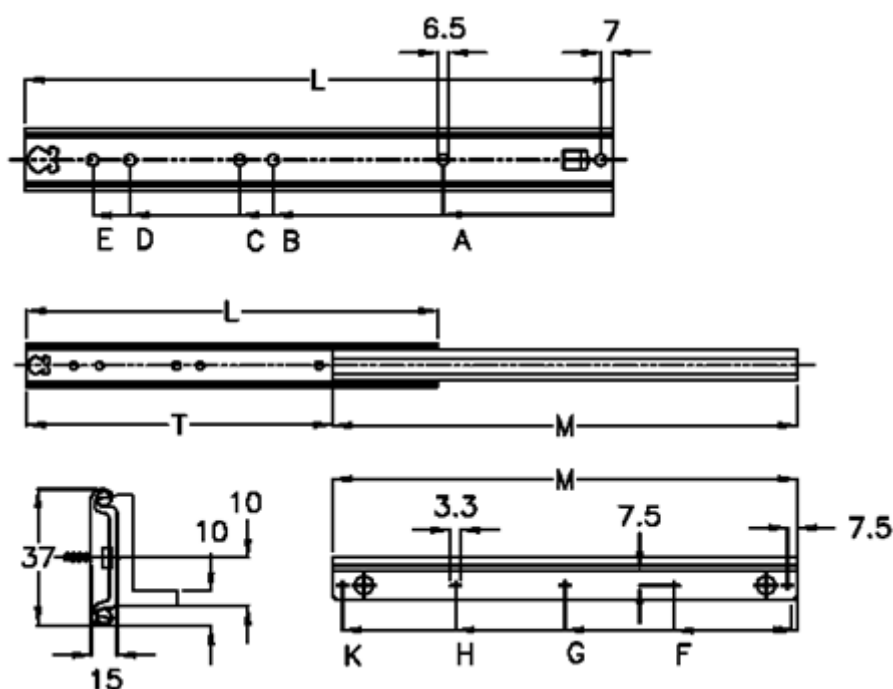

Varenummer: 11107247

Beskrivelse: Thomas Regout skuffeskinne 11107247 FINN3, 2led
indb.mål 700 mm / bæreevne 56 kg / udtræk 541 mm

Mål

A	= 199	H = 510
B	= 391	K = 677,5
Bæreevne sidemonteret	= 42	L = 700
C	= 423	M = 685
D	= 583	T = 541
E	= 615	
F	= 175.0	
G	= 342.5	